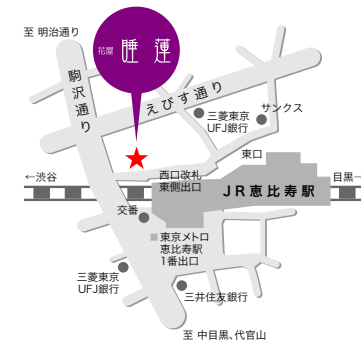

花屋 睡蓮 sui-ren

<http://www.hanaya-sui-ren.com>

恵比寿店、
オープンしました。

Post Card

花屋 睡蓮 恵比寿店オープンのご案内

早いもので花屋 睡蓮 を立ち上げてもうすぐ2年になろうとしています。

花屋 睡蓮 はこれまで、広尾のアトリエにて、インターネット販売や店舗のディスプレイ、アレンジメント教室などを中心に営業してまいりましたが、縁あってこのたび、念願の路面店をオープンするはこびとなりました。

とても小さなお店ではありますが、これからも、お花を贈った人、贈られた人、花屋 睡蓮 にかかわったすべての人が笑顔になれるようなお花を作っていきたいと思っています。

花屋 睡蓮 を今後ともよろしくお願いいたします。

渋谷区恵比寿1-8-14 大黒ビル1F
Tel & Fax : 03-3446-4187
info@hanaya-sui-ren.com

JR恵比寿駅の西口改札を出て右方向、「東側出口」へ。
道をはさんで左斜め前にある「えびすストア」の入口を
入ってすぐ、八百屋さんの並びが「花屋 睡蓮」です。